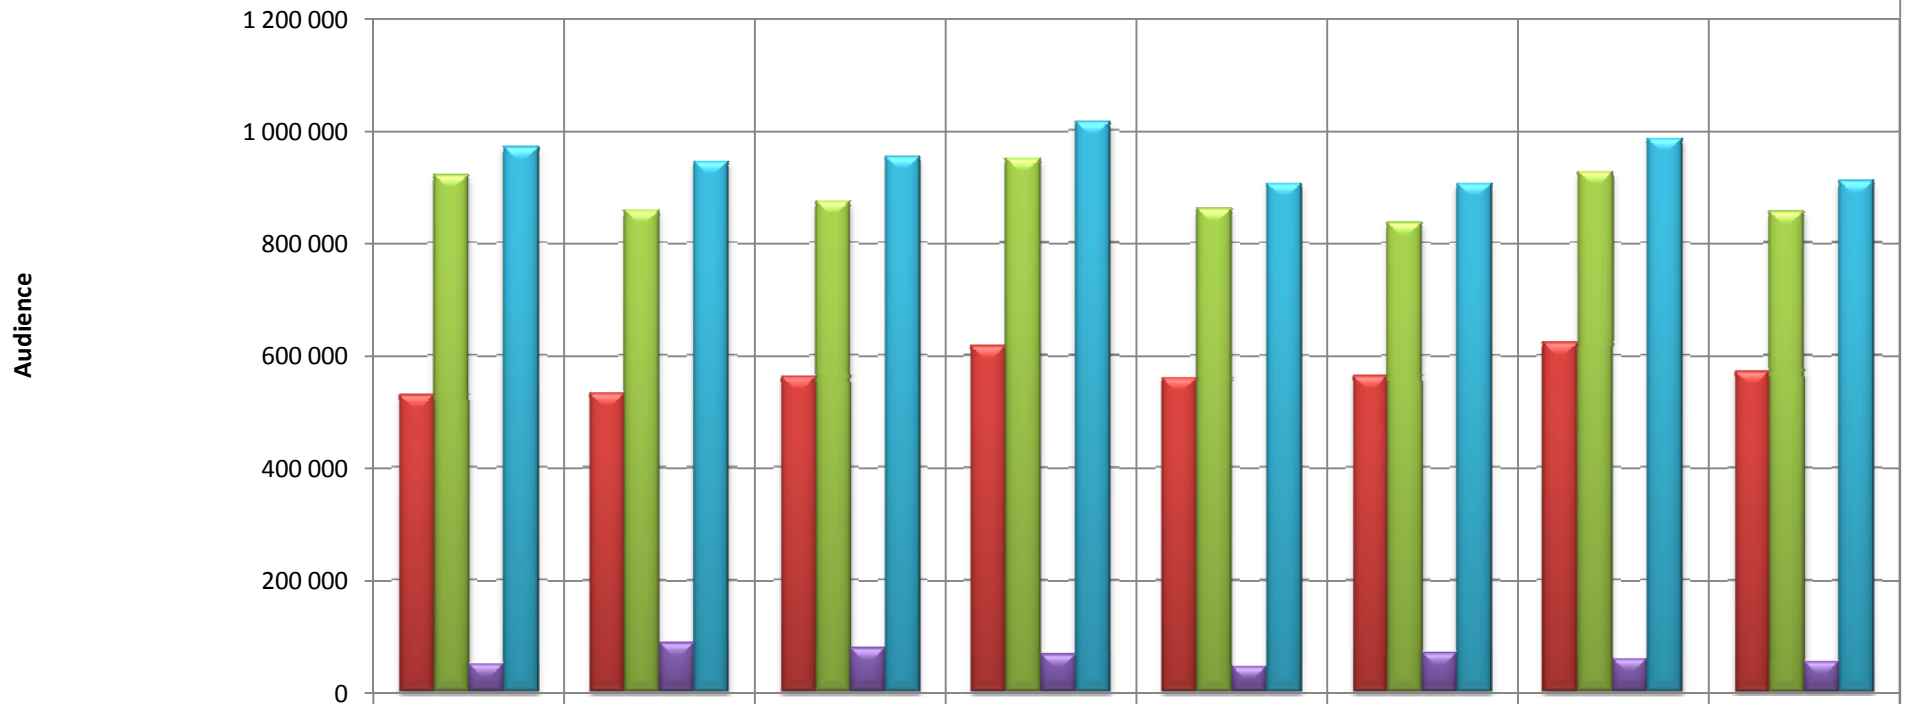

## AUDIENCE FIGURES BETWEEN 2002-2009

	2002	2003	2004	2005	2006	2007	2008	2009
Own concerts in Finland	527 910	530 691	560 139	614 549	558 894	562 255	621 844	570 736
All concerts in Finland	919 508	857 311	873 874	948 798	860 643	836 382	926 499	854 003
Concerts abroad	49 648	87 391	77 958	66 378	45 327	69 464	58 958	54 087
Total concert audience	969 156	944 702	951 832	1 015 176	905 970	905 846	985 457	908 090

■ Own concerts in Finland   
 ■ All concerts in Finland   
 ■ Concerts abroad   
 ■ Total concert audience